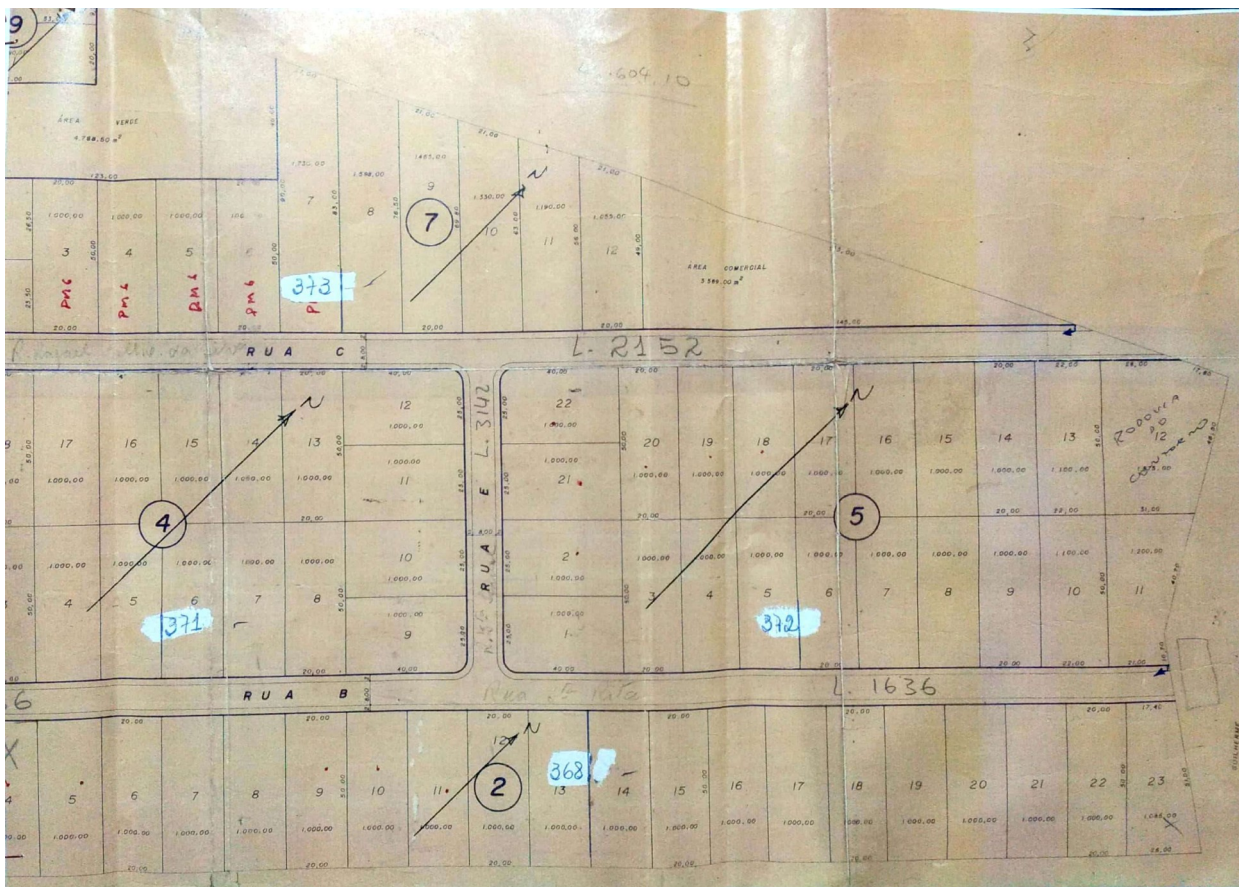

Câmara Municipal de Guarapari
Legislatura 2021-2024
Gabinete do Vereador Oldair Rossi

Rua Emília Trindade da Silva, 149, Itapebussu, Guarapari - ES - CEP: 29.210-010.
Tel.: 27 3261-3414 | Site: <https://www.cmg.es.gov.br/>

Autenticar documento em <http://www3.cmg.es.gov.br/autenticidade>
com o identificador 310030003600340039003A00540052004100, Documento assinado digitalmente Página: 2 de 3
conforme MP nº 2.200-2/2001, que institui a Infra-estrutura de Chaves Públicas Brasileira - ICP -
Brasil.