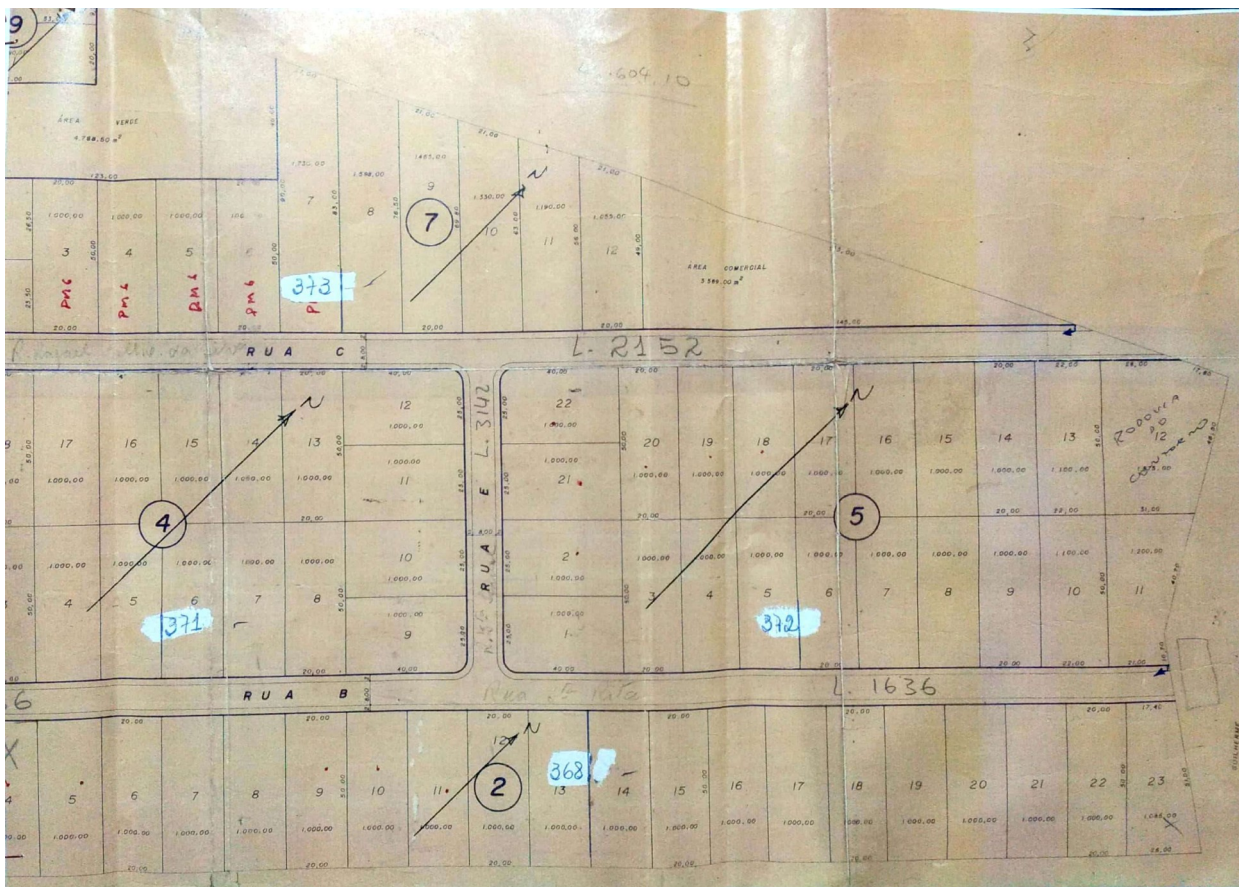

Câmara Municipal de Guarapari
Legislatura 2021-2024
Gabinete do Vereador Oldair Rossi

Rua Emília Trindade da Silva, 149, Itapebussu, Guarapari - ES - CEP: 29.210-010.
Tel.: 27 3261-3414 | Site: <https://www.cmg.es.gov.br/>

Autenticar documento em <http://www3.cmg.es.gov.br/autenticidade>
com o identificador 310030003600350032003A00540052004100, Documento assinado digitalmente Página: 2 de 3
conforme MP nº 2.200-2/2001, que institui a Infra-estrutura de Chaves Públicas Brasileira - ICP -
Brasil.