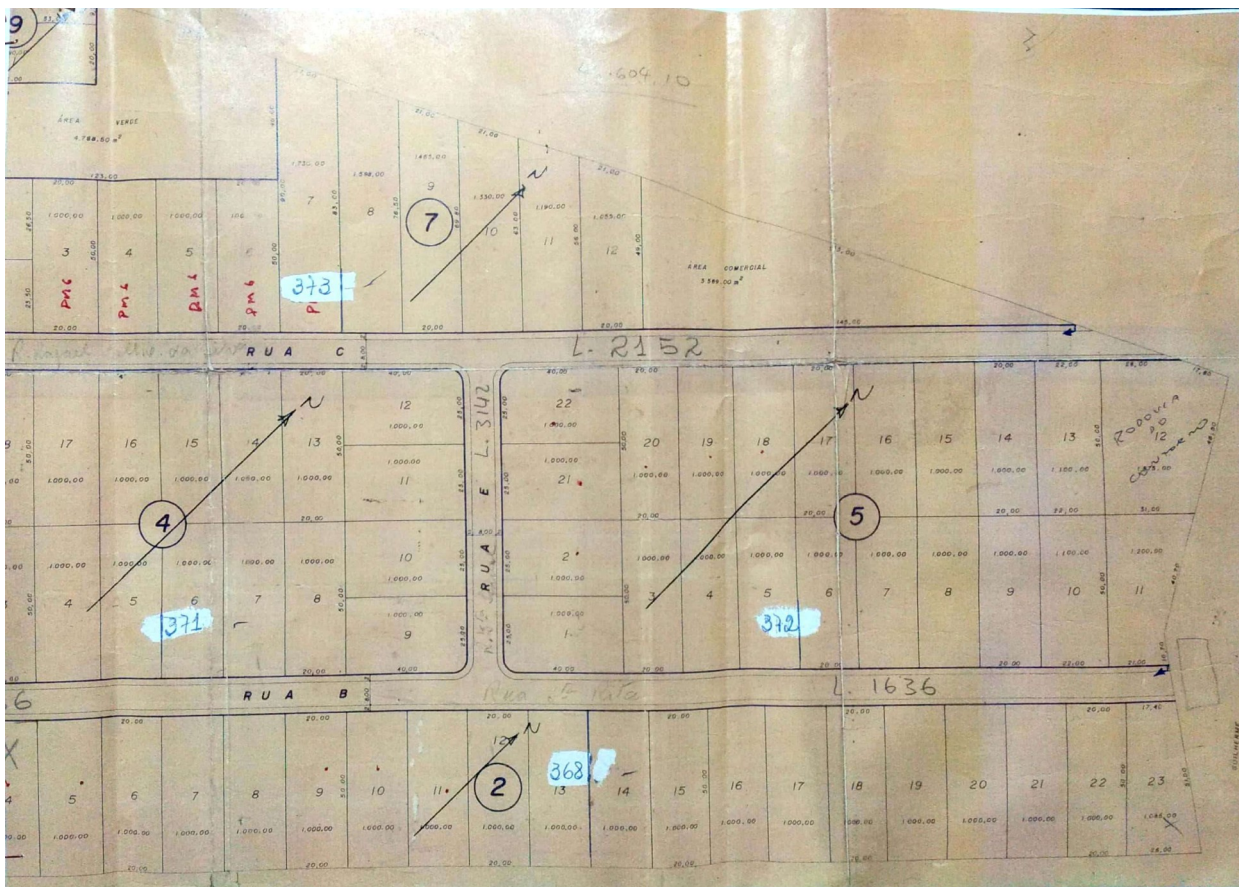

Câmara Municipal de Guarapari
Legislatura 2021-2024
Gabinete do Vereador Oldair Rossi

Rua Emília Trindade da Silva, 149, Itapebussu, Guarapari - ES - CEP: 29.210-010.
Tel.: 27 3261-3414 | Site: <https://www.cmg.es.gov.br/>

Autenticar documento em <http://www3.cmg.es.gov.br/autenticidade>
com o identificador 310030003600380030003A00540052004100, Documento assinado digitalmente Página: 2 de 3
conforme MP nº 2.200-2/2001, que institui a Infra-estrutura de Chaves Públicas Brasileira - ICP -
Brasil.